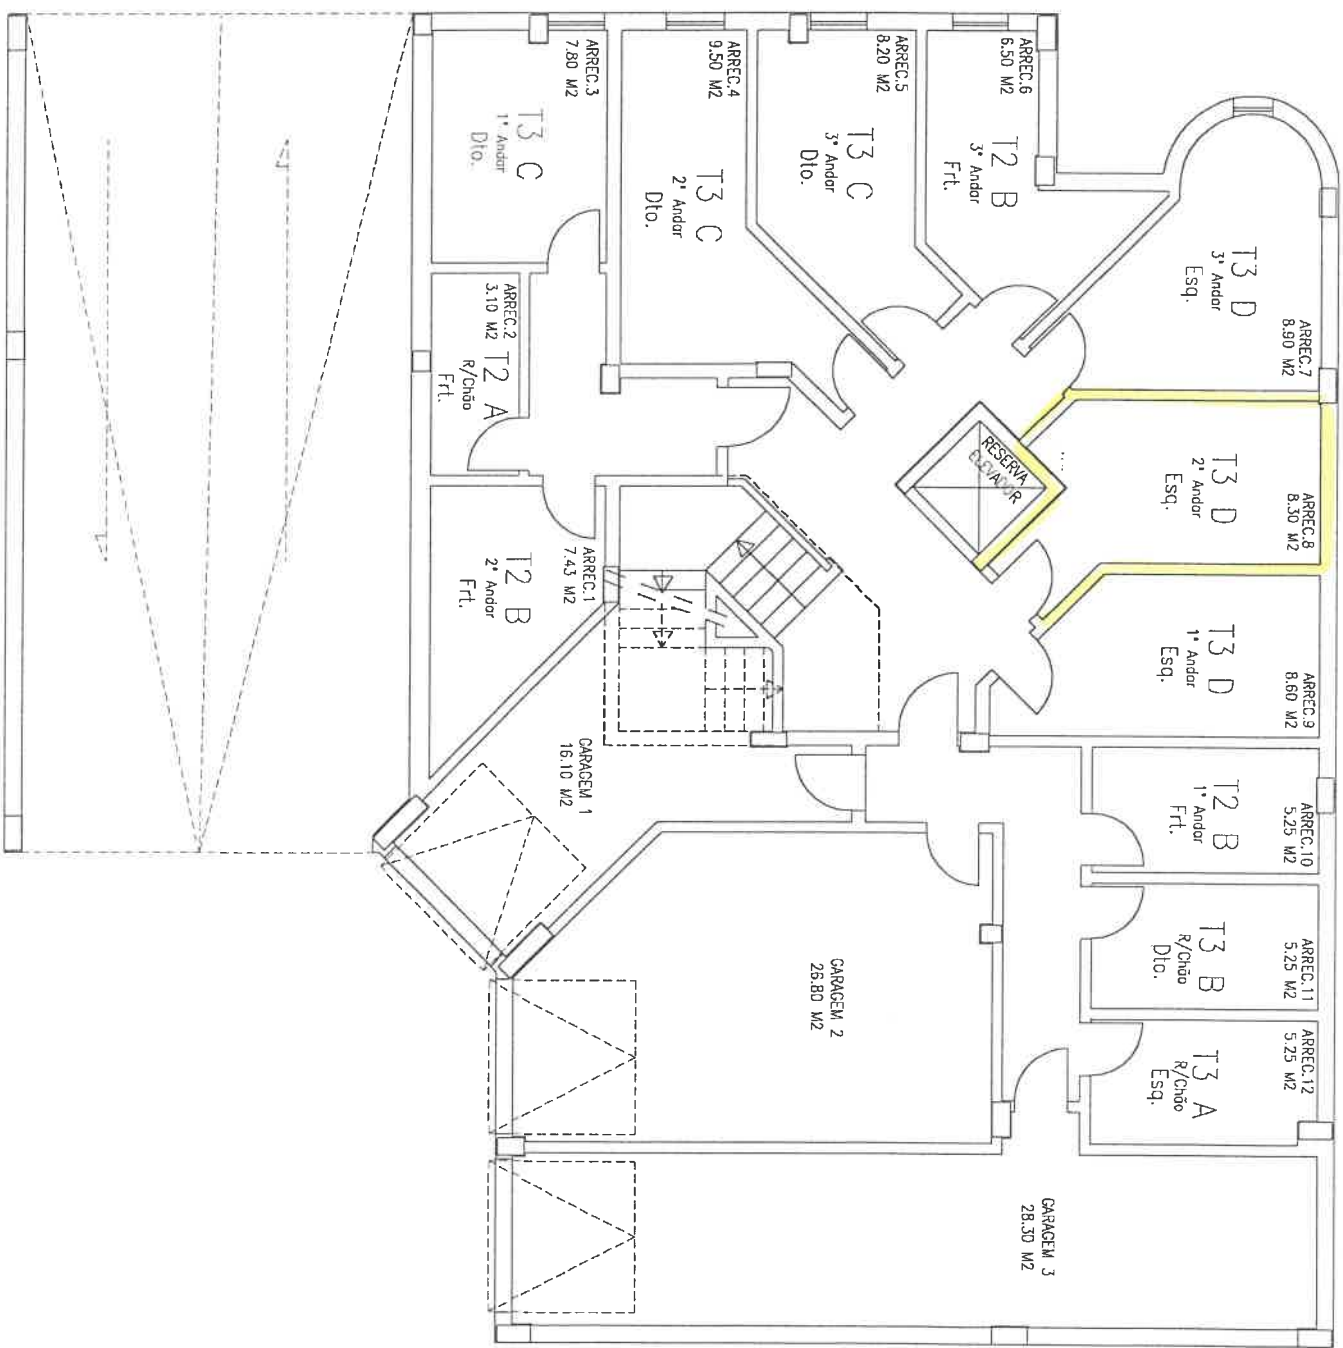


	Escala S/E
	Nº
Promocasa - Cooperativa de Habitação, C.R.L. QUINTA DA MARANHOTA - VIALONGA	
O TÉCNICO	VERIF. DATA

LOTE 35  
2º ANDAR  
14.300 c.

PISOS 1, 2 e 3 = Lote 35

S/ Escada

CAVE = Lote 35

S/ Escala